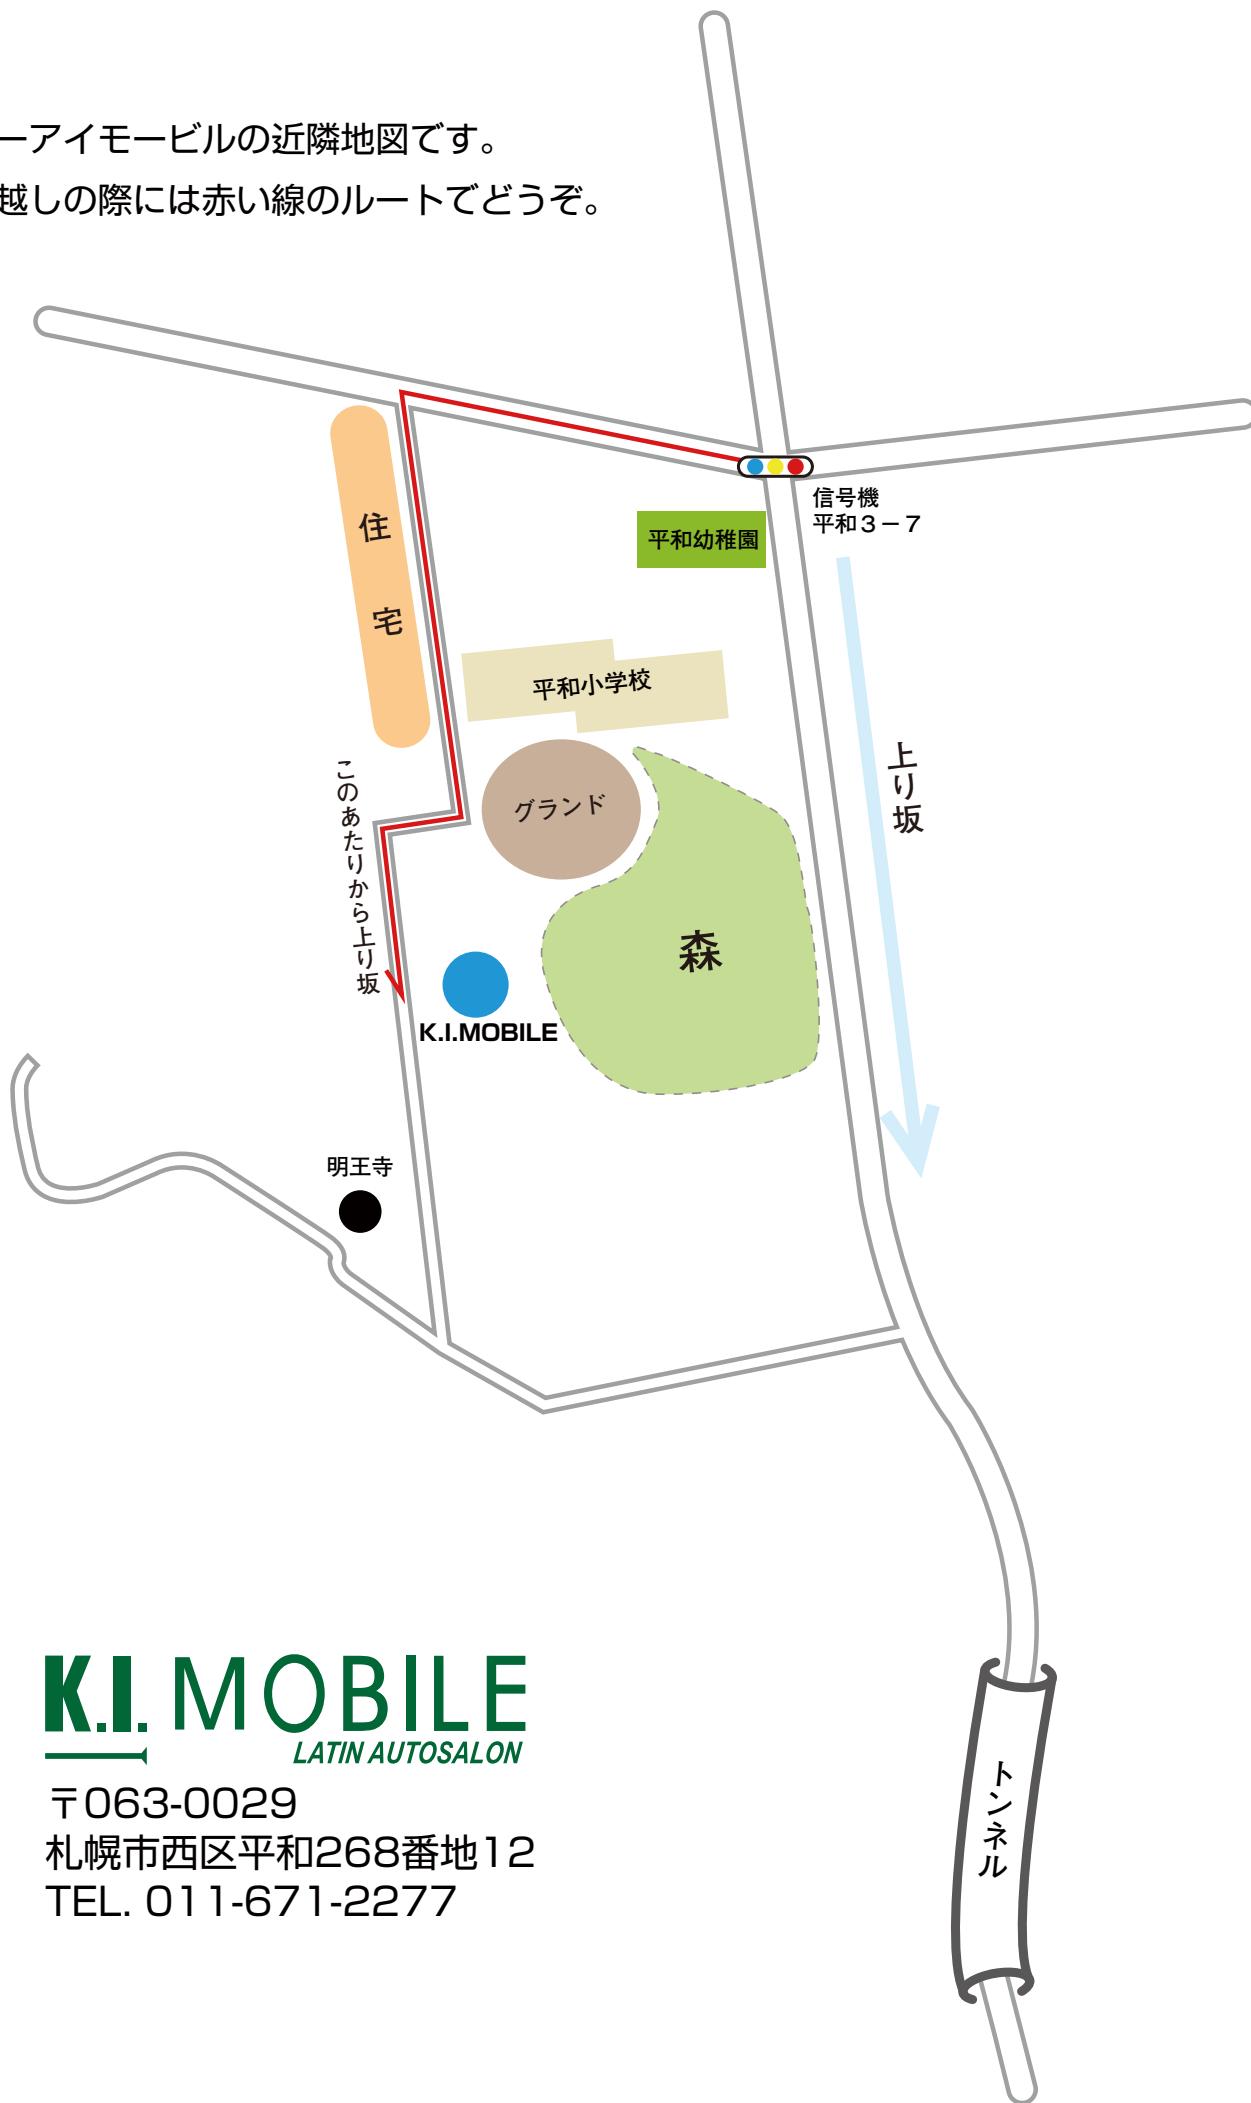

ケーアイモビルの近隣地図です。
お越しの際には赤い線のルートでどうぞ。

K.I. MOBILE
LATIN AUTOSALON

〒063-0029
札幌市西区平和268番地12
TEL. 011-671-2277